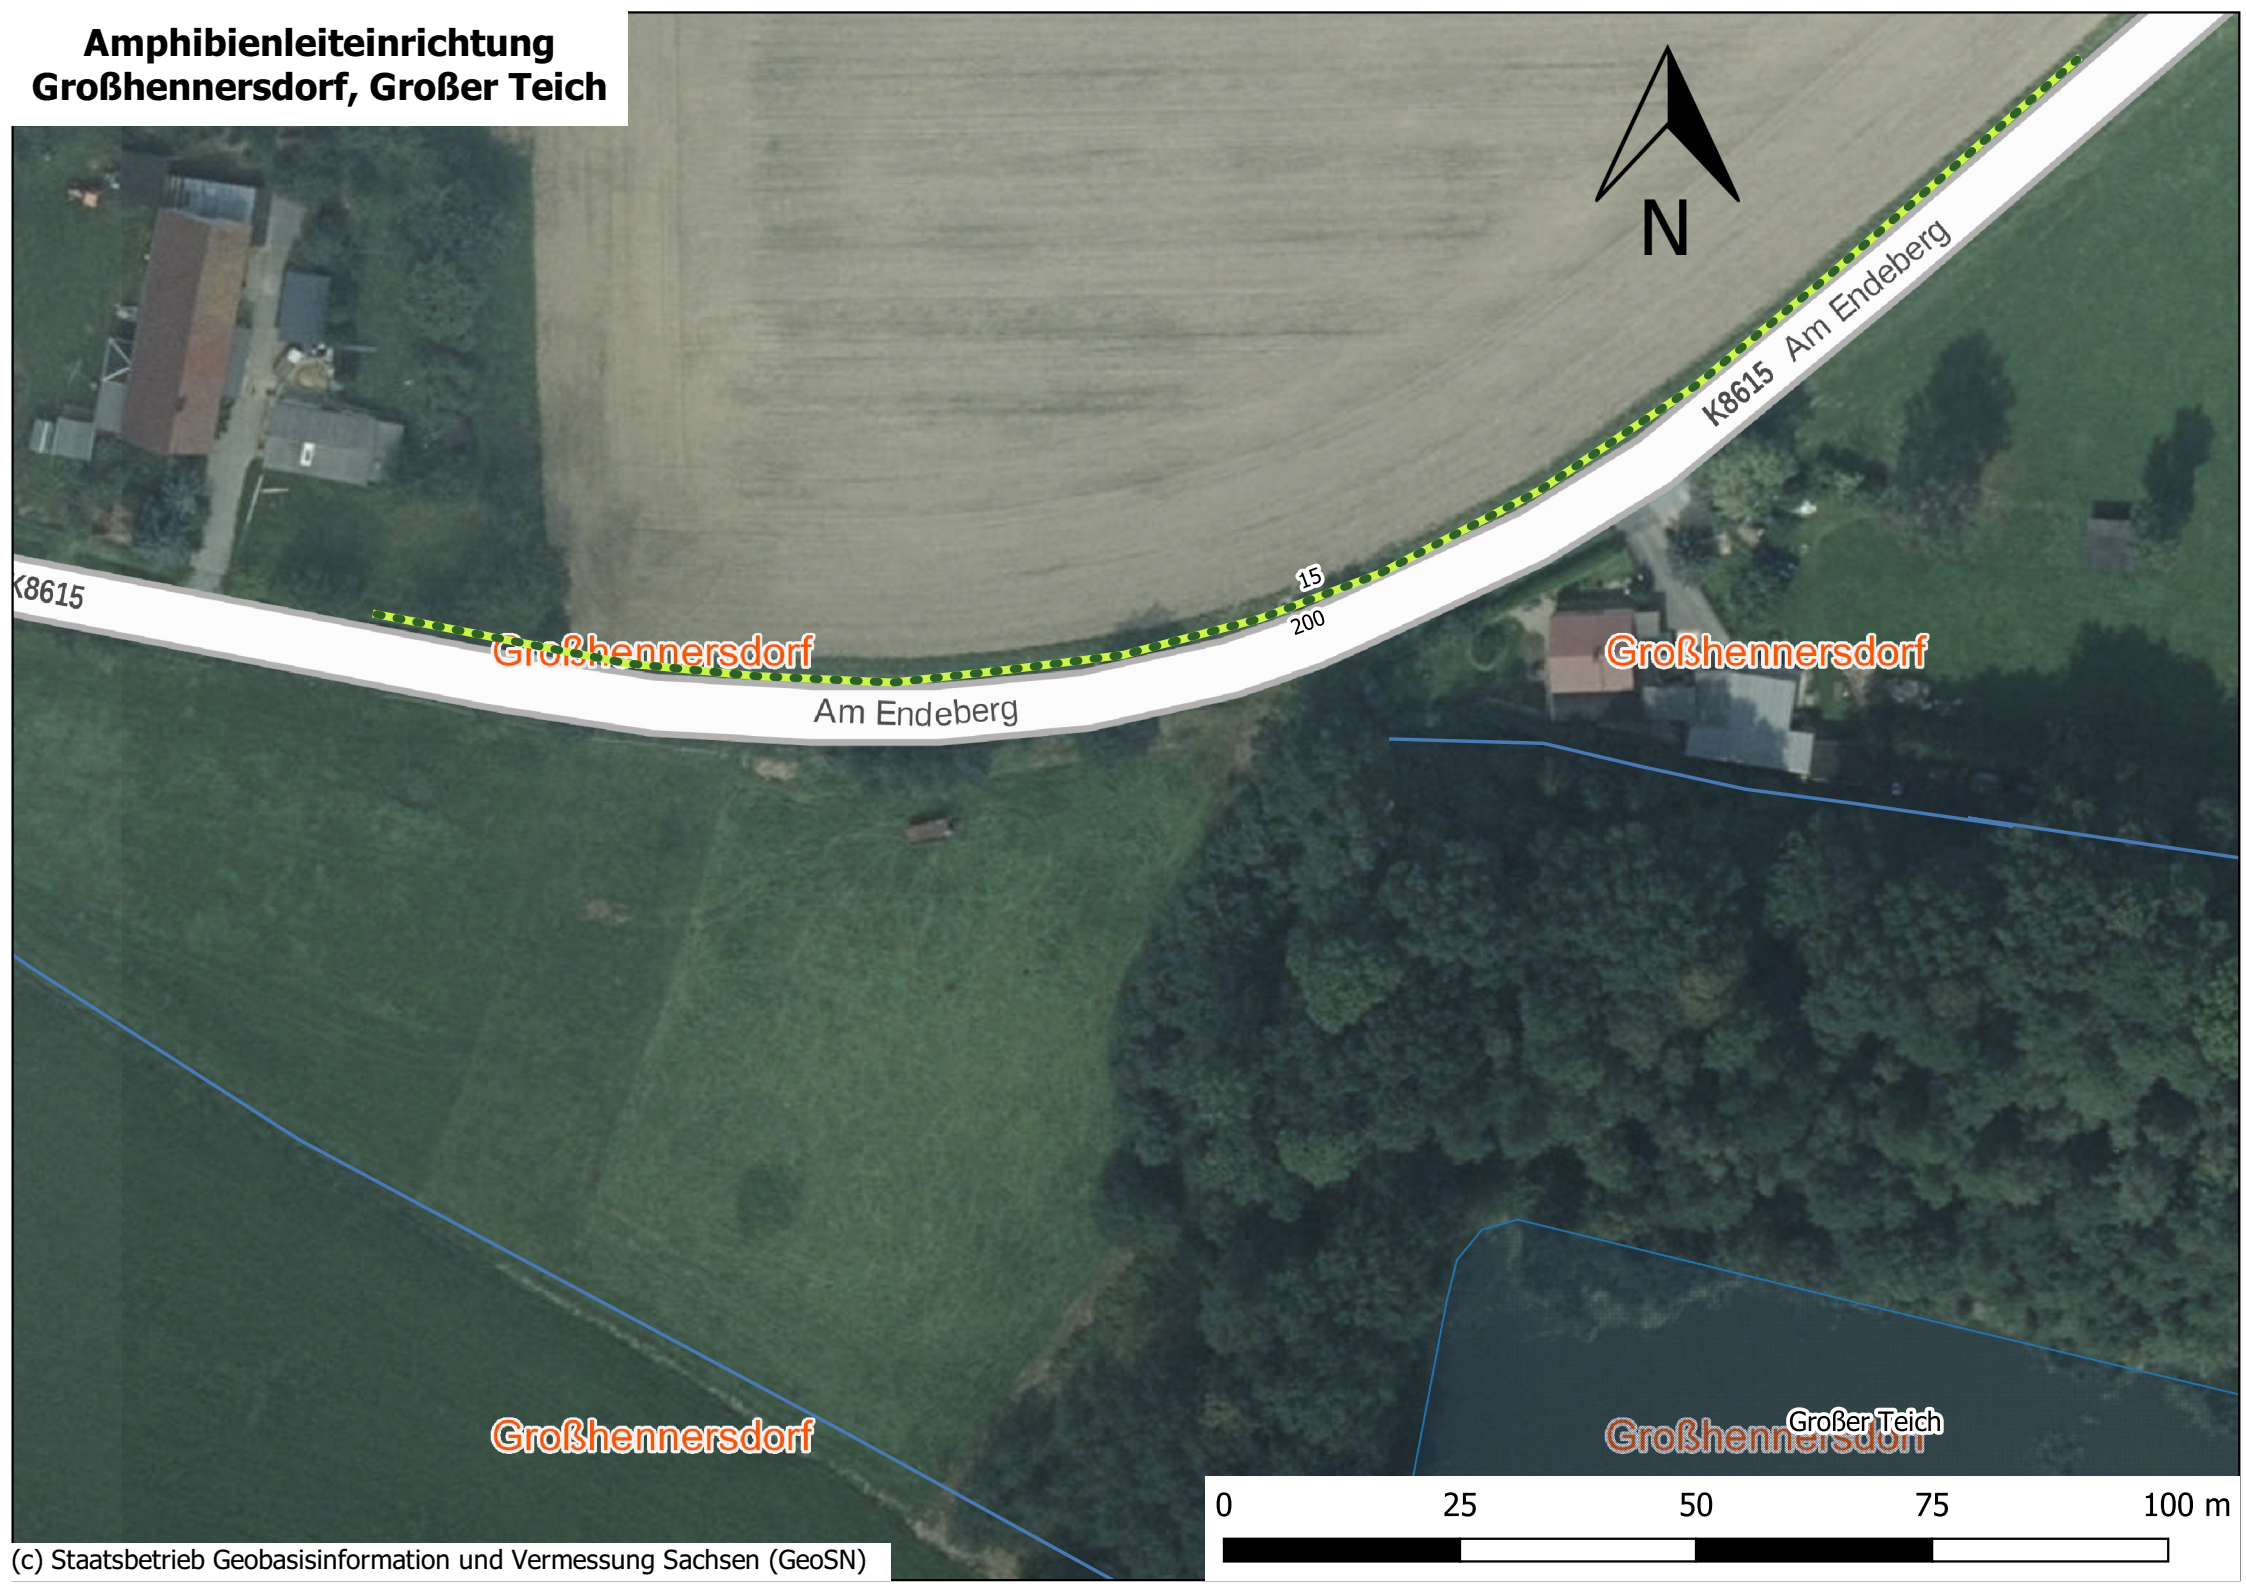

**Amphibienleiteinrichtung
Großhennersdorf, Großer Teich**

K8615 Am Endeberg

K8615

Großhennersdorf

Am Endeberg

15
200

Großhennersdorf

Großhennersdorf

Großhennersdorf

Großer Teich